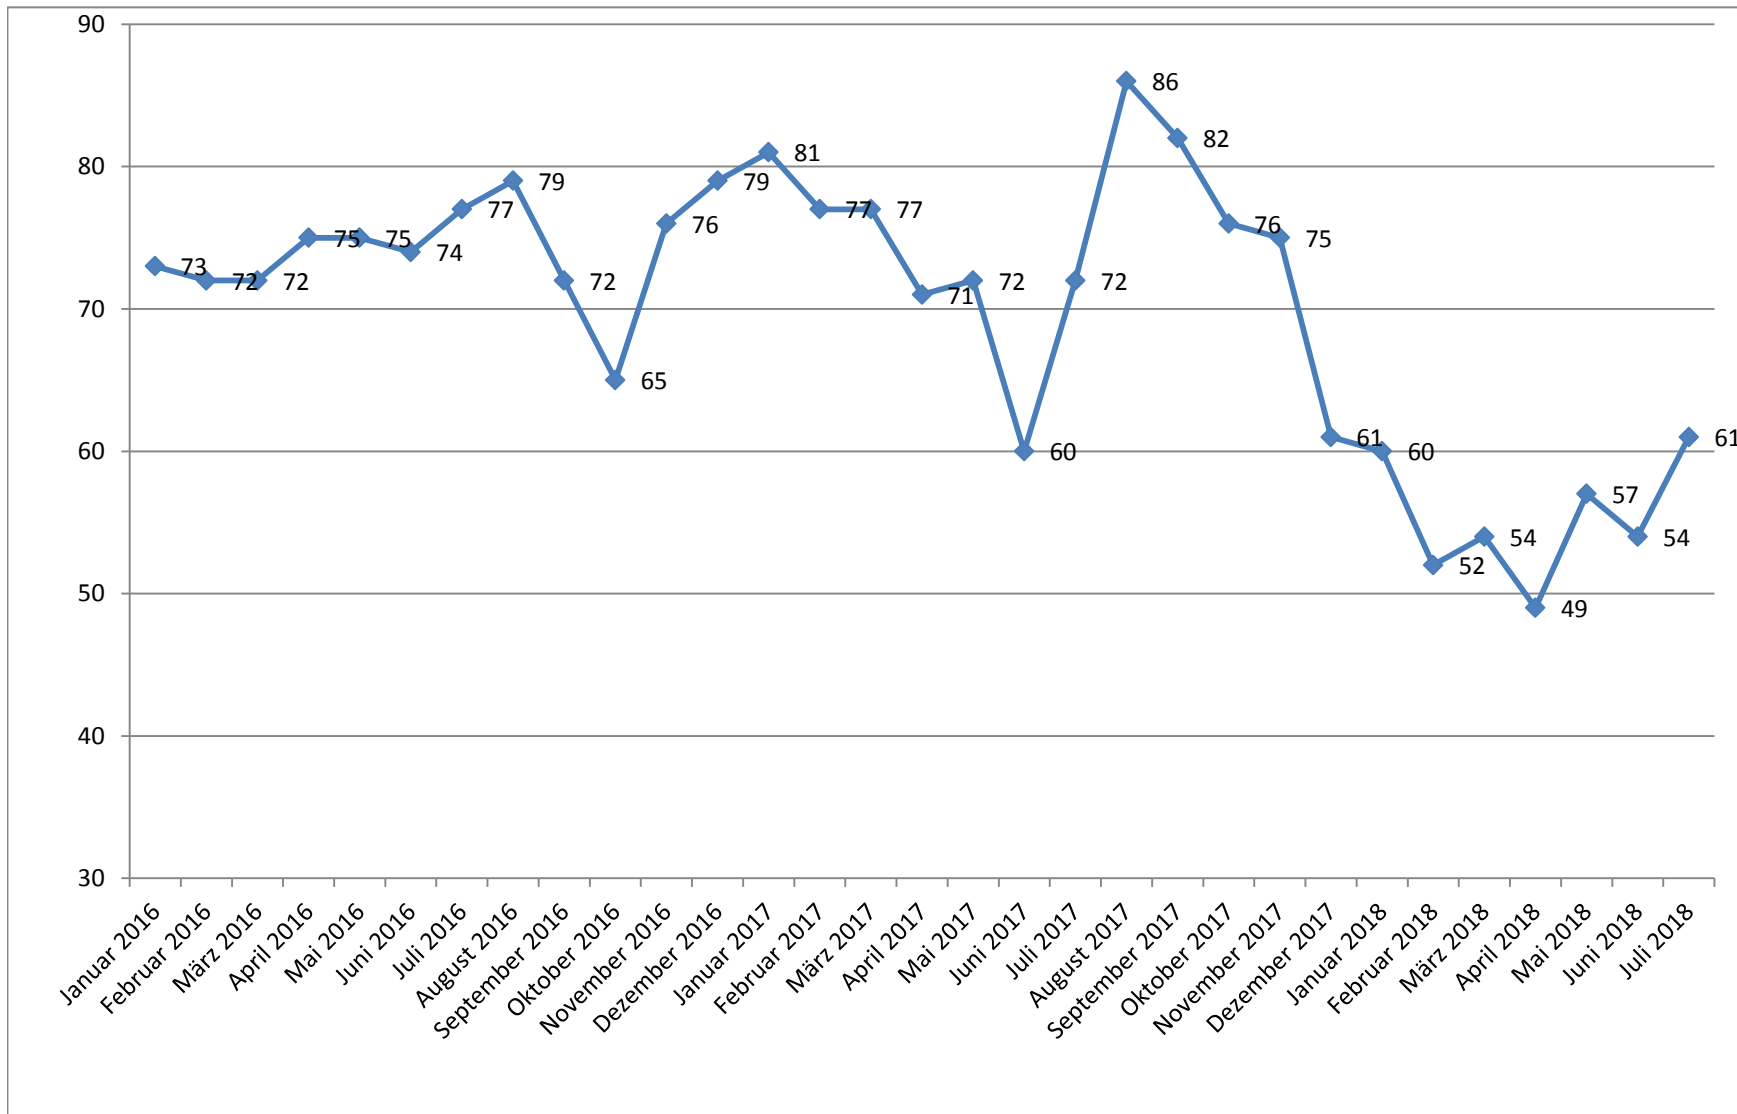

Arbeitslosenstatistik der Gemeinde Baidt

Monat	Arbeitslose gesamt	Anteil Männer	Anteil Frauen	Anteil unter 25	Anteil über 55
Januar 2016	73	43	30	10	18
Februar 2016	72	38	34	9	18
März 2016	72	35	37	8	16
April 2016	75	36	39	9	17
Mai 2016	75	33	42	10	16
Juni 2016	74	34	40	9	18
Juli 2016	77	41	36	8	17
August 2016	79	39	40	9	17
September 2016	72	38	34	7	17
Oktober 2016	65	35	30	9	16
November 2016	76	41	35	12	16
Dezember 2016	79	42	37	6	23
Januar 2017	81	44	37	6	18
Februar 2017	77	43	34	6	18
März 2017	77	38	39	10	14
April 2017	71	32	39	8	10
Mai 2017	72	33	39	5	15
Juni 2017	60	27	33	4	15
Juli 2017	72	33	39	11	14
August 2017	86	47	39	14	13
September 2017	82	43	39	14	16
Oktober 2017	76	42	34	9	19
November 2017	75	38	37	9	20
Dezember 2017	61	33	28	7	18
Januar 2018	60	33	27	8	16
Februar 2018	52	31	21	5	12
März 2018	54	29	25	9	12
April 2018	49	25	24	9	11
Mai 2018	57	33	24	11	13
Juni 2018	54	29	25	9	13

Juli 2018	61	34	27	10	12
-----------	----	----	----	----	----