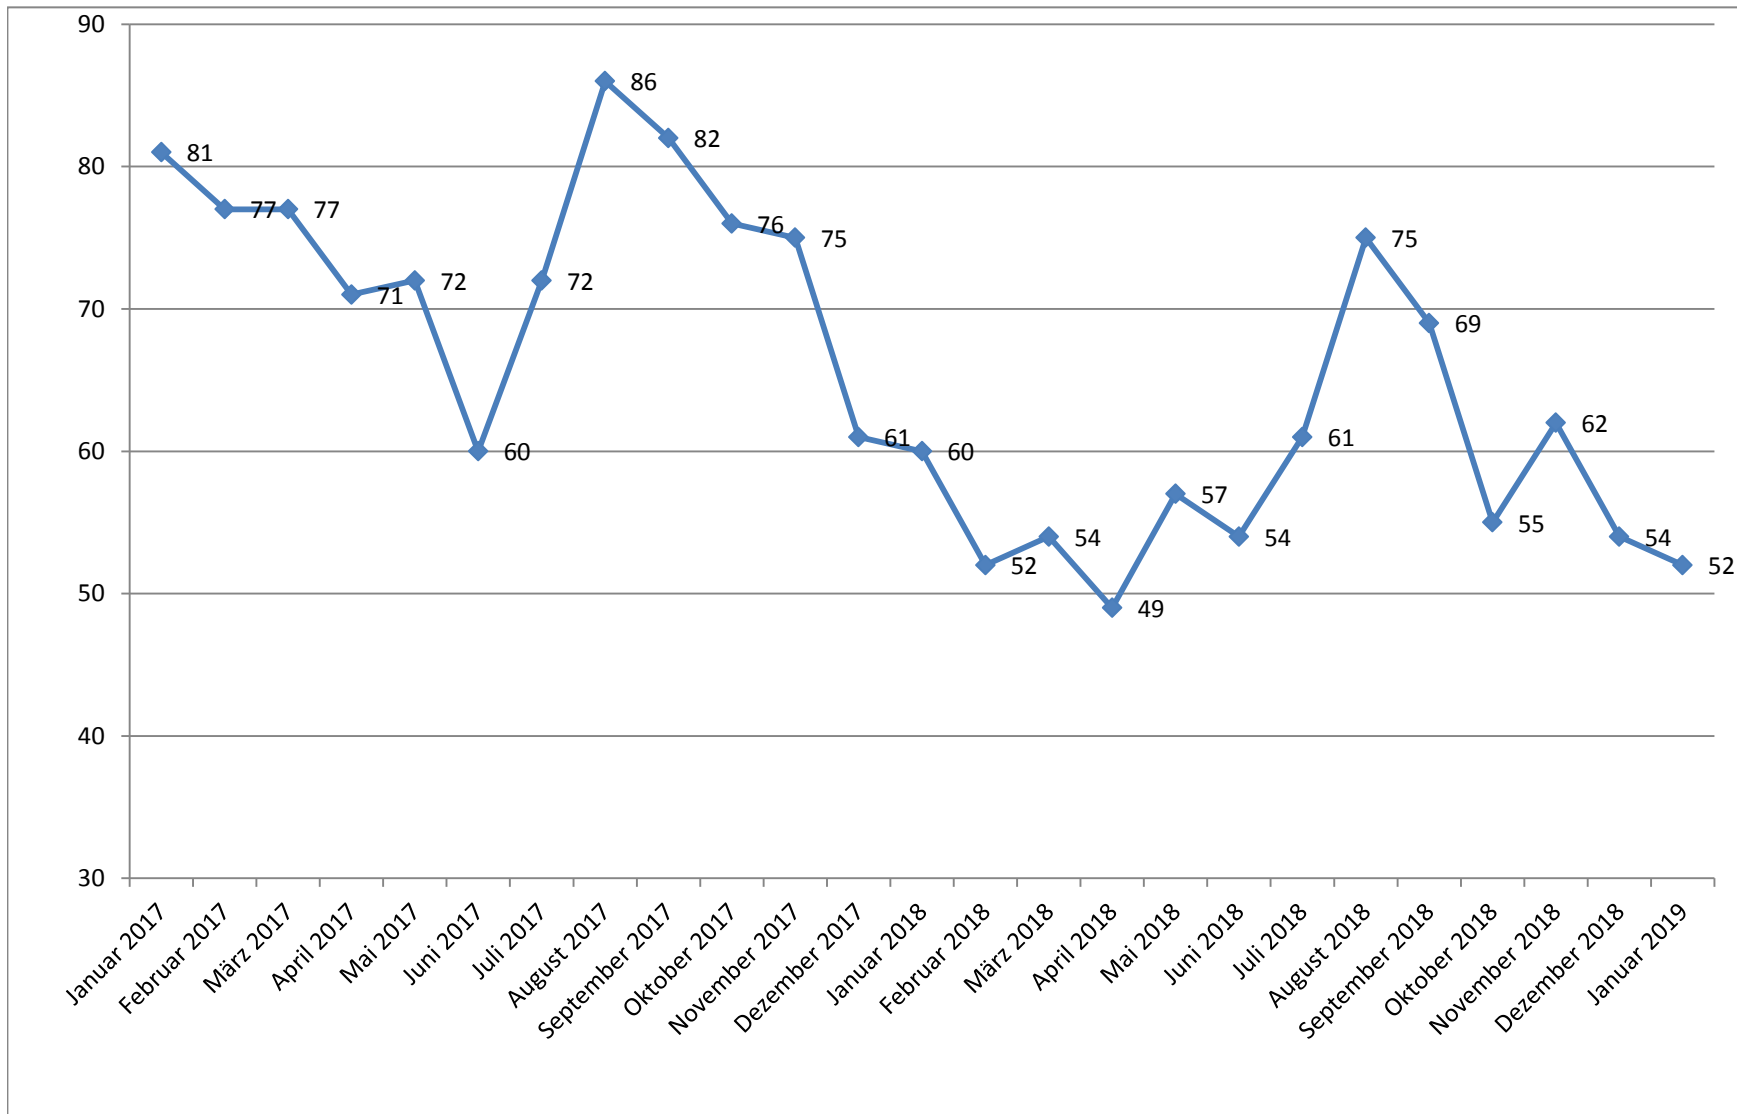

Arbeitslosenstatistik der Gemeinde Baidt

Monat	Arbeitslose gesamt	Anteil Männer	Anteil Frauen	Anteil unter 25	Anteil über 55
Januar 2016	73	43	30	10	18
Februar 2016	72	38	34	9	18
März 2016	72	35	37	8	16
April 2016	75	36	39	9	17
Mai 2016	75	33	42	10	16
Juni 2016	74	34	40	9	18
Juli 2016	77	41	36	8	17
August 2016	79	39	40	9	17
September 2016	72	38	34	7	17
Oktober 2016	65	35	30	9	16
November 2016	76	41	35	12	16
Dezember 2016	79	42	37	6	23
Januar 2017	81	44	37	6	18
Februar 2017	77	43	34	6	18
März 2017	77	38	39	10	14
April 2017	71	32	39	8	10
Mai 2017	72	33	39	5	15
Juni 2017	60	27	33	4	15
Juli 2017	72	33	39	11	14
August 2017	86	47	39	14	13
September 2017	82	43	39	14	16
Oktober 2017	76	42	34	9	19
November 2017	75	38	37	9	20
Dezember 2017	61	33	28	7	18
Januar 2018	60	33	27	8	16
Februar 2018	52	31	21	5	12
März 2018	54	29	25	9	12
April 2018	49	25	24	9	11
Mai 2018	57	33	24	11	13
Juni 2018	54	29	25	9	13

Juli 2018	61	34	27	10	12
August 2018	75	38	37	13	14
September 2018	69	38	31	13	10
Oktober 2018	55	27	28	7	9
November 2018	62	30	32	10	11
Dezember 2018	54	27	27	7	11
Januar 2019	52	23	29	4	10