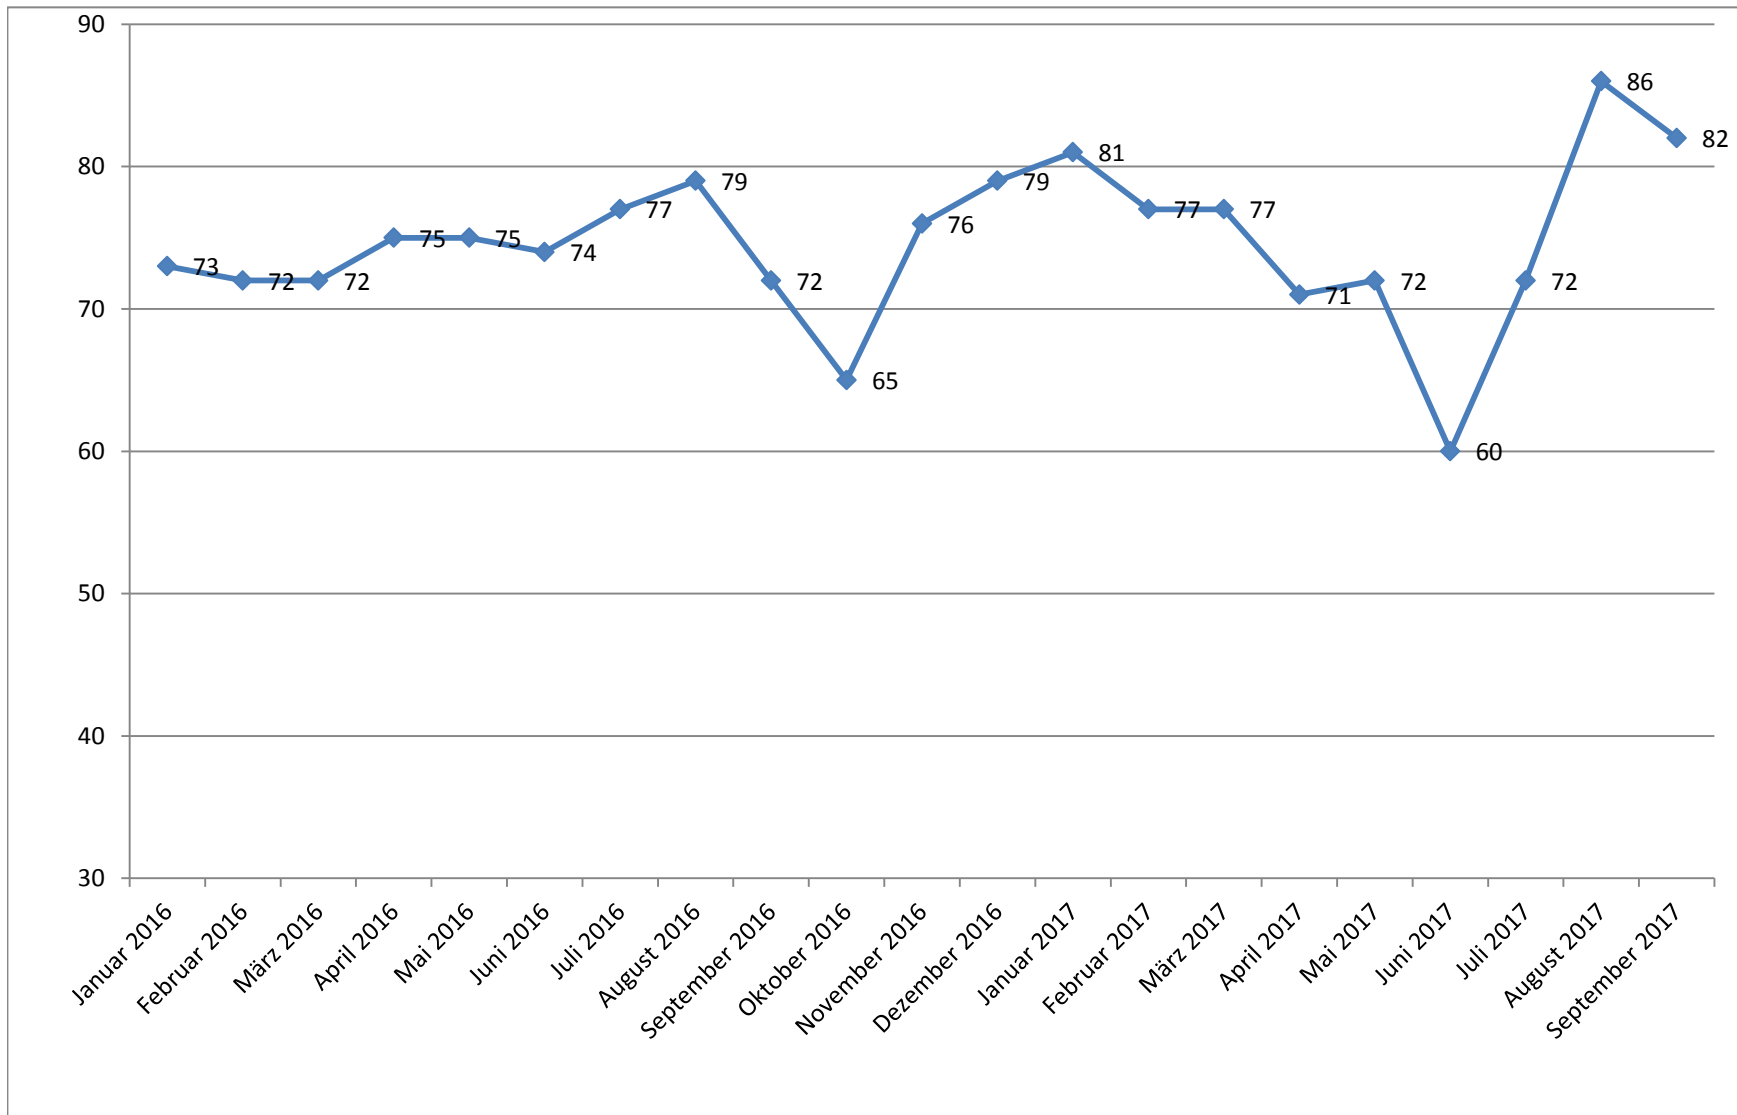

Arbeitslosenstatistik der Gemeinde Baidt

Monat	Arbeitslose gesamt	Anteil Männer	Anteil Frauen	Anteil unter 25	Anteil über 55
Januar 2016	73	43	30	10	18
Februar 2016	72	38	34	9	18
März 2016	72	35	37	8	16
April 2016	75	36	39	9	17
Mai 2016	75	33	42	10	16
Juni 2016	74	34	40	9	18
Juli 2016	77	41	36	8	17
August 2016	79	39	40	9	17
September 2016	72	38	34	7	17
Oktober 2016	65	35	30	9	16
November 2016	76	41	35	12	16
Dezember 2016	79	42	37	6	23
Januar 2017	81	44	37	6	18
Februar 2017	77	43	34	6	18
März 2017	77	38	39	10	14
April 2017	71	32	39	8	10
Mai 2017	72	33	39	5	15
Juni 2017	60	27	33	4	15
Juli 2017	72	33	39	11	14
August 2017	86	47	39	14	13
September 2017	82	43	39	14	16