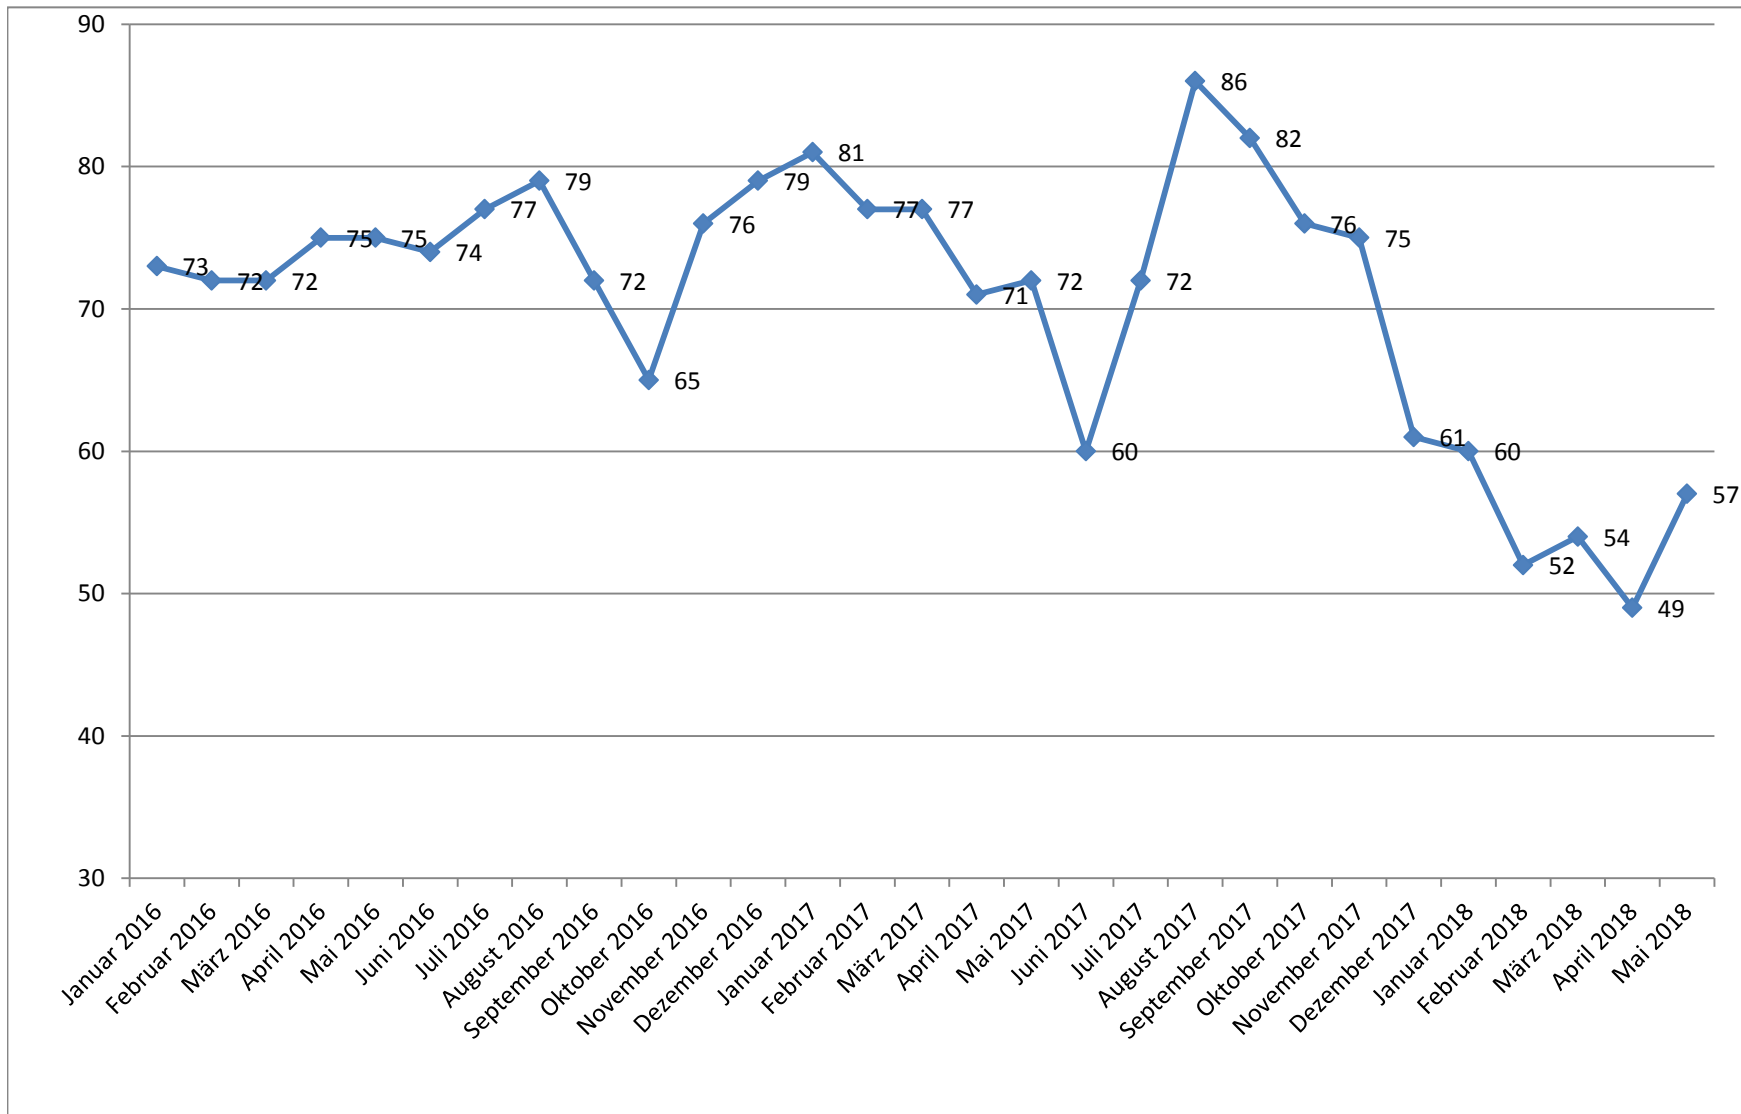

Arbeitslosenstatistik der Gemeinde Baidt

Monat	Arbeitslose gesamt	Anteil Männer	Anteil Frauen	Anteil unter 25	Anteil über 55
Januar 2016	73	43	30	10	18
Februar 2016	72	38	34	9	18
März 2016	72	35	37	8	16
April 2016	75	36	39	9	17
Mai 2016	75	33	42	10	16
Juni 2016	74	34	40	9	18
Juli 2016	77	41	36	8	17
August 2016	79	39	40	9	17
September 2016	72	38	34	7	17
Oktober 2016	65	35	30	9	16
November 2016	76	41	35	12	16
Dezember 2016	79	42	37	6	23
Januar 2017	81	44	37	6	18
Februar 2017	77	43	34	6	18
März 2017	77	38	39	10	14
April 2017	71	32	39	8	10
Mai 2017	72	33	39	5	15
Juni 2017	60	27	33	4	15
Juli 2017	72	33	39	11	14
August 2017	86	47	39	14	13
September 2017	82	43	39	14	16
Oktober 2017	76	42	34	9	19
November 2017	75	38	37	9	20
Dezember 2017	61	33	28	7	18
Januar 2018	60	33	27	8	16
Februar 2018	52	31	21	5	12
März 2018	54	29	25	9	12
April 2018	49	25	24	9	11
Mai 2018	57	33	24	11	13