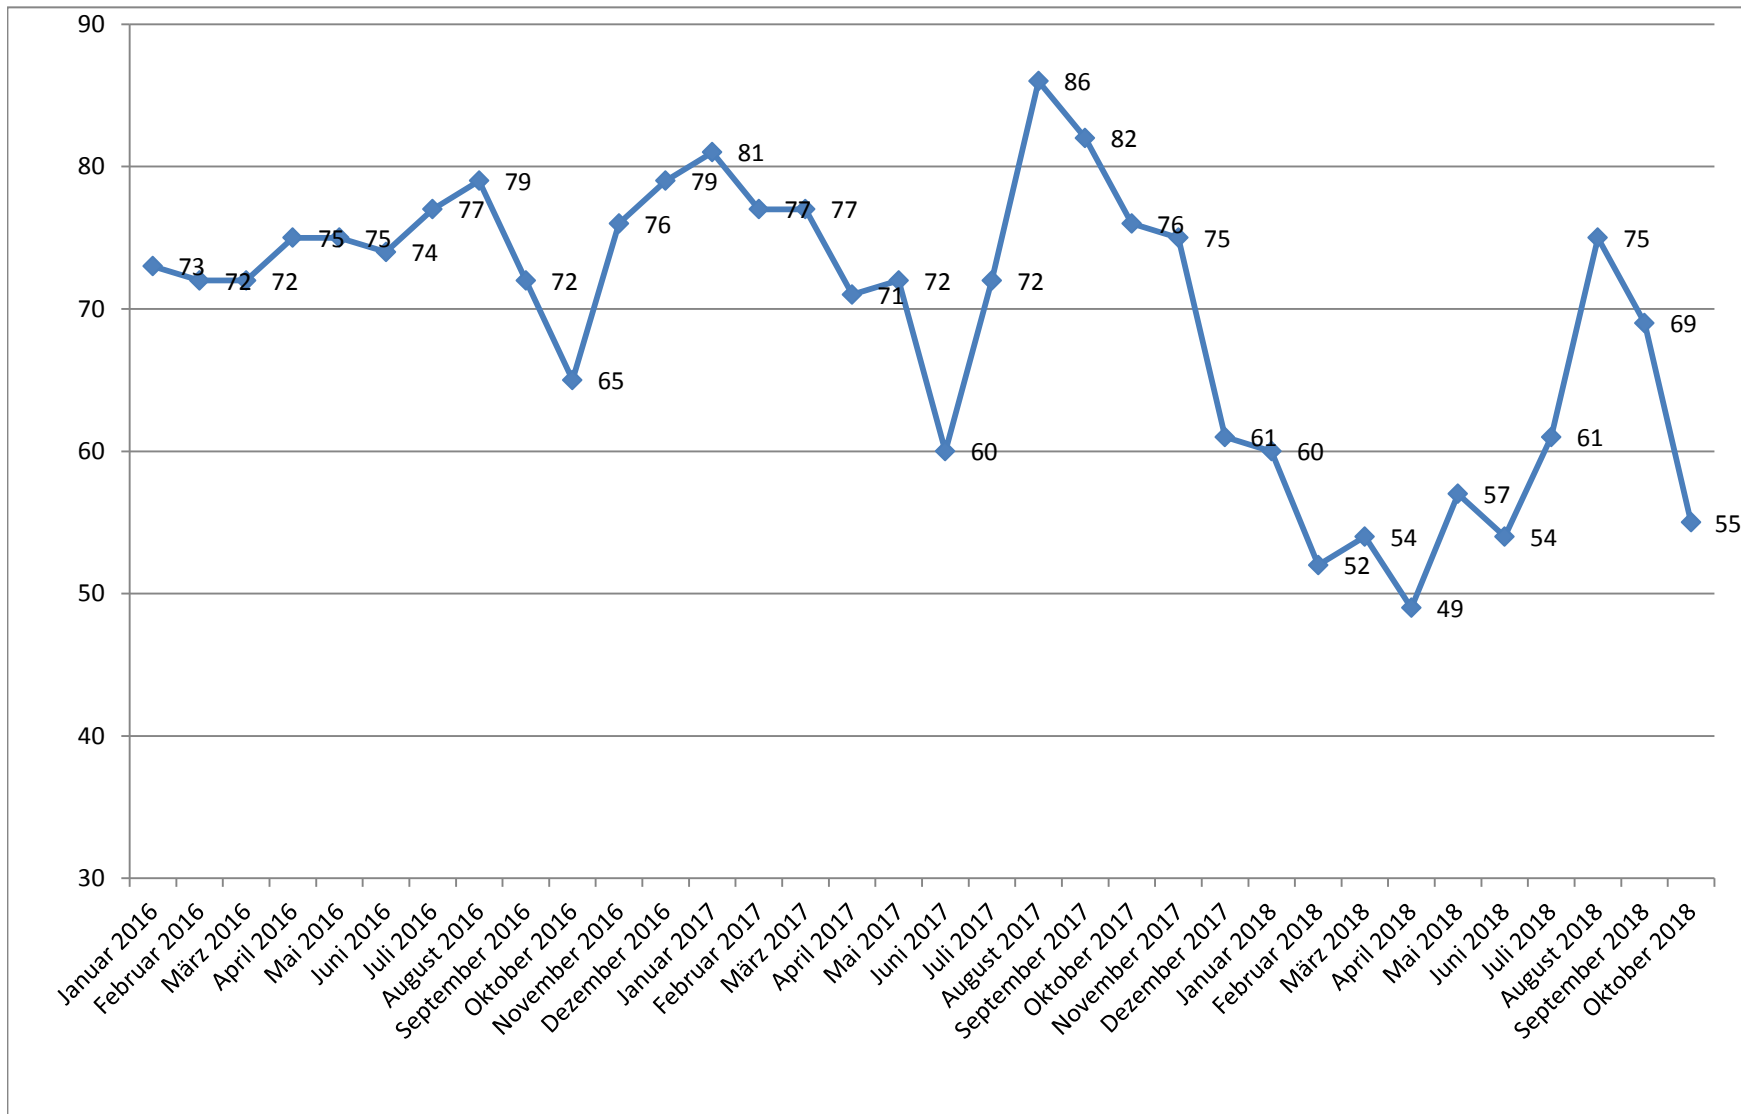

Arbeitslosenstatistik der Gemeinde Baidt

Monat	Arbeitslose gesamt	Anteil Männer	Anteil Frauen	Anteil unter 25	Anteil über 55
Januar 2016	73	43	30	10	18
Februar 2016	72	38	34	9	18
März 2016	72	35	37	8	16
April 2016	75	36	39	9	17
Mai 2016	75	33	42	10	16
Juni 2016	74	34	40	9	18
Juli 2016	77	41	36	8	17
August 2016	79	39	40	9	17
September 2016	72	38	34	7	17
Oktober 2016	65	35	30	9	16
November 2016	76	41	35	12	16
Dezember 2016	79	42	37	6	23
Januar 2017	81	44	37	6	18
Februar 2017	77	43	34	6	18
März 2017	77	38	39	10	14
April 2017	71	32	39	8	10
Mai 2017	72	33	39	5	15
Juni 2017	60	27	33	4	15
Juli 2017	72	33	39	11	14
August 2017	86	47	39	14	13
September 2017	82	43	39	14	16
Oktober 2017	76	42	34	9	19
November 2017	75	38	37	9	20
Dezember 2017	61	33	28	7	18
Januar 2018	60	33	27	8	16
Februar 2018	52	31	21	5	12
März 2018	54	29	25	9	12
April 2018	49	25	24	9	11
Mai 2018	57	33	24	11	13
Juni 2018	54	29	25	9	13

Juli 2018	61	34	27	10	12
August 2018	75	38	37	13	14
September 2018	69	38	31	13	10
Oktober 2018	55	27	28	7	9