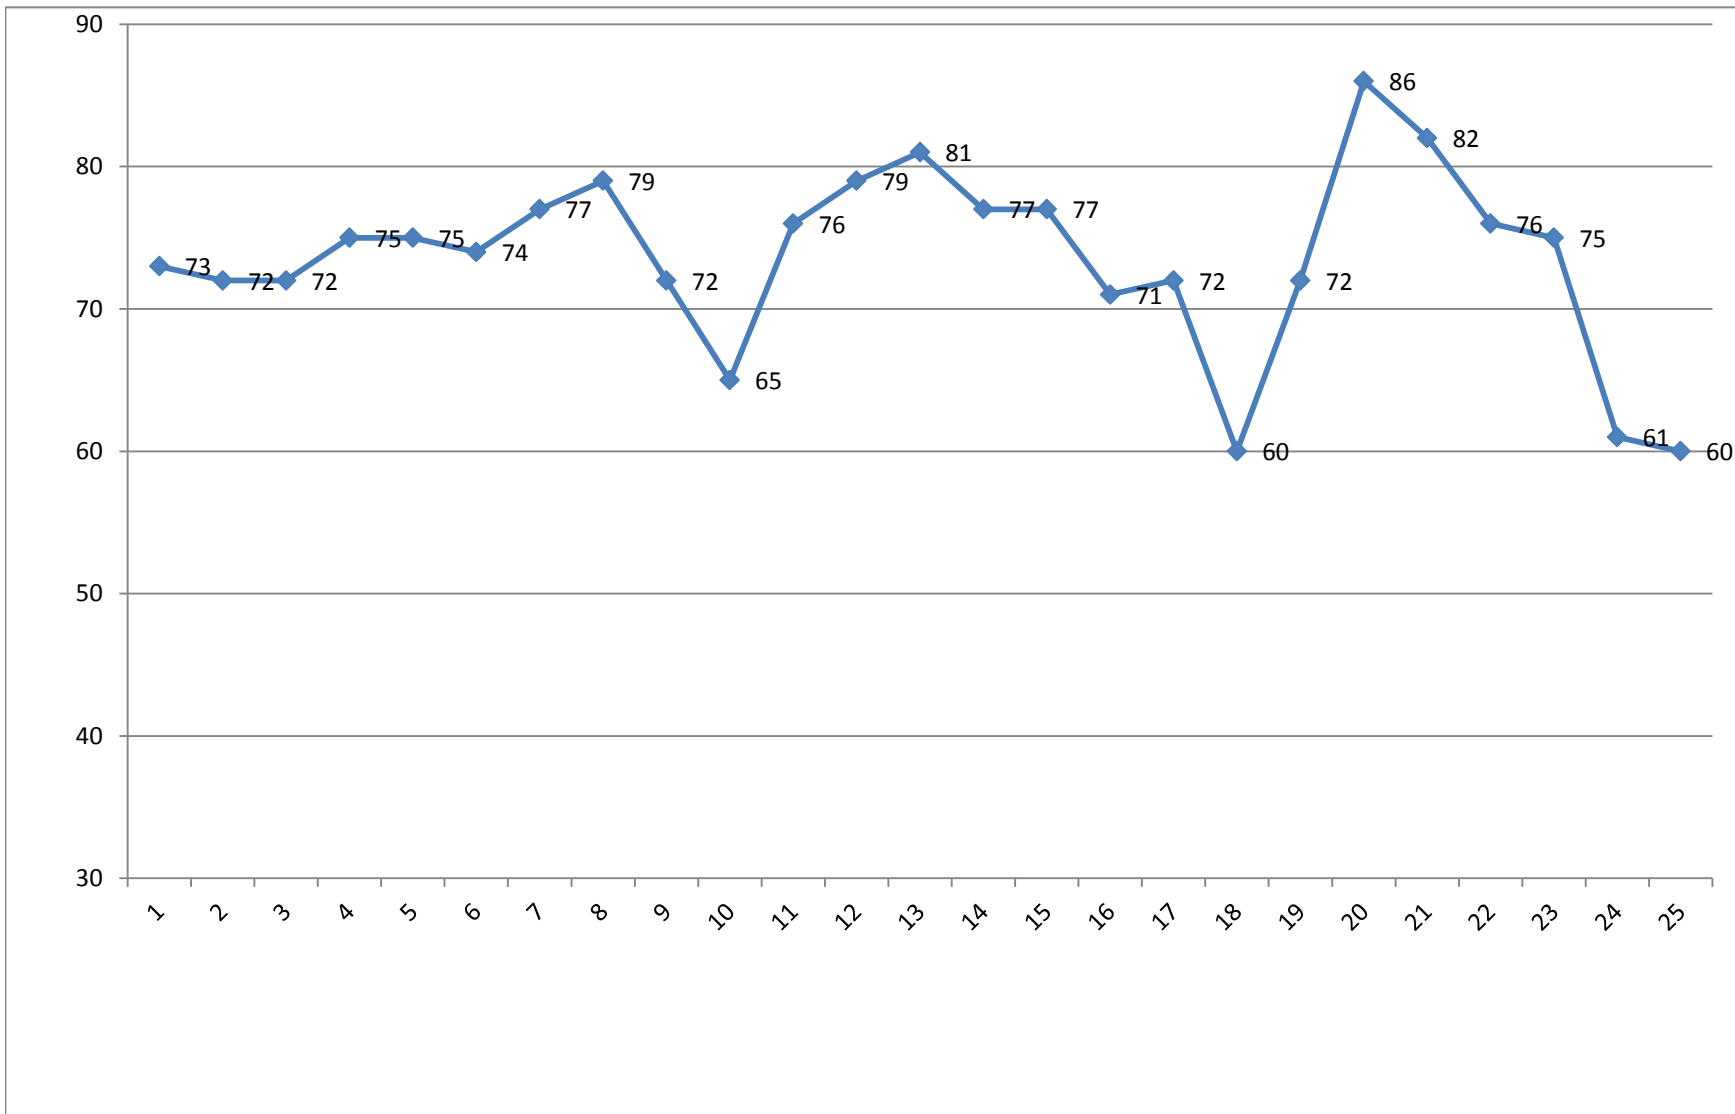

## Arbeitslosenstatistik der Gemeinde Baidt

Monat	Arbeitslose gesamt	Anteil Männer	Anteil Frauen	Anteil unter 25	Anteil über 55
Januar 2016	73	43	30	10	18
Februar 2016	72	38	34	9	18
März 2016	72	35	37	8	16
April 2016	75	36	39	9	17
Mai 2016	75	33	42	10	16
Juni 2016	74	34	40	9	18
Juli 2016	77	41	36	8	17
August 2016	79	39	40	9	17
September 2016	72	38	34	7	17
Oktober 2016	65	35	30	9	16
November 2016	76	41	35	12	16
Dezember 2016	79	42	37	6	23
Januar 2017	81	44	37	6	18
Februar 2017	77	43	34	6	18
März 2017	77	38	39	10	14
April 2017	71	32	39	8	10
Mai 2017	72	33	39	5	15
Juni 2017	60	27	33	4	15
Juli 2017	72	33	39	11	14
August 2017	86	47	39	14	13
September 2017	82	43	39	14	16
Oktober 2017	76	42	34	9	19
November 2017	75	38	37	9	20
Dezember 2017	61	33	28	7	18
Januar 2018	60	33	27	8	16