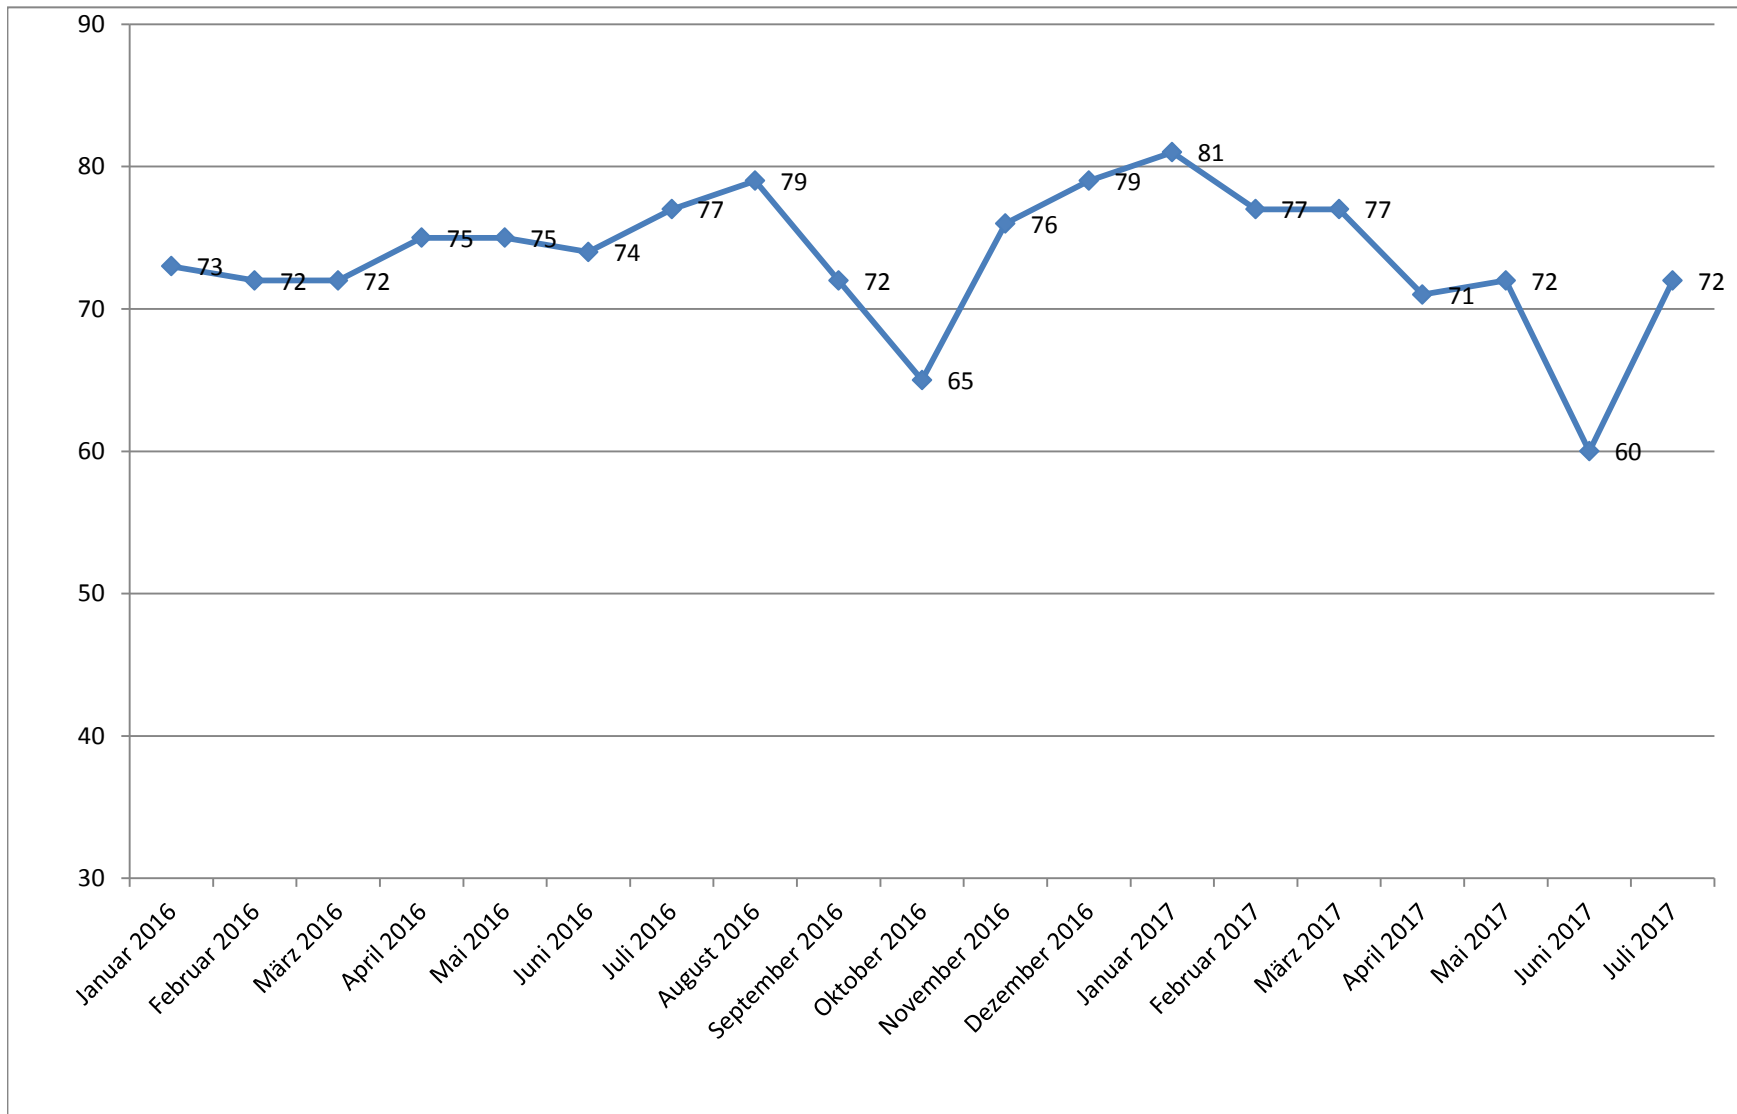

## Arbeitslosenstatistik der Gemeinde Baidt

<b>Monat</b>	<b>Arbeitslose gesamt</b>	<b>Anteil Männer</b>	<b>Anteil Frauen</b>	<b>Anteil unter 25</b>	<b>Anteil über 55</b>
Januar 2016	73	43	30	10	18
Februar 2016	72	38	34	9	18
März 2016	72	35	37	8	16
April 2016	75	36	39	9	17
Mai 2016	75	33	42	10	16
Juni 2016	74	34	40	9	18
Juli 2016	77	41	36	8	17
August 2016	79	39	40	9	17
September 2016	72	38	34	7	17
Oktober 2016	65	35	30	9	16
November 2016	76	41	35	12	16
Dezember 2016	79	42	37	6	23
Januar 2017	81	44	37	6	18
Februar 2017	77	43	34	6	18
März 2017	77	38	39	10	14
April 2017	71	32	39	8	10
Mai 2017	72	33	39	5	15
Juni 2017	60	27	33	4	15
Juli 2017	72	33	39	11	14