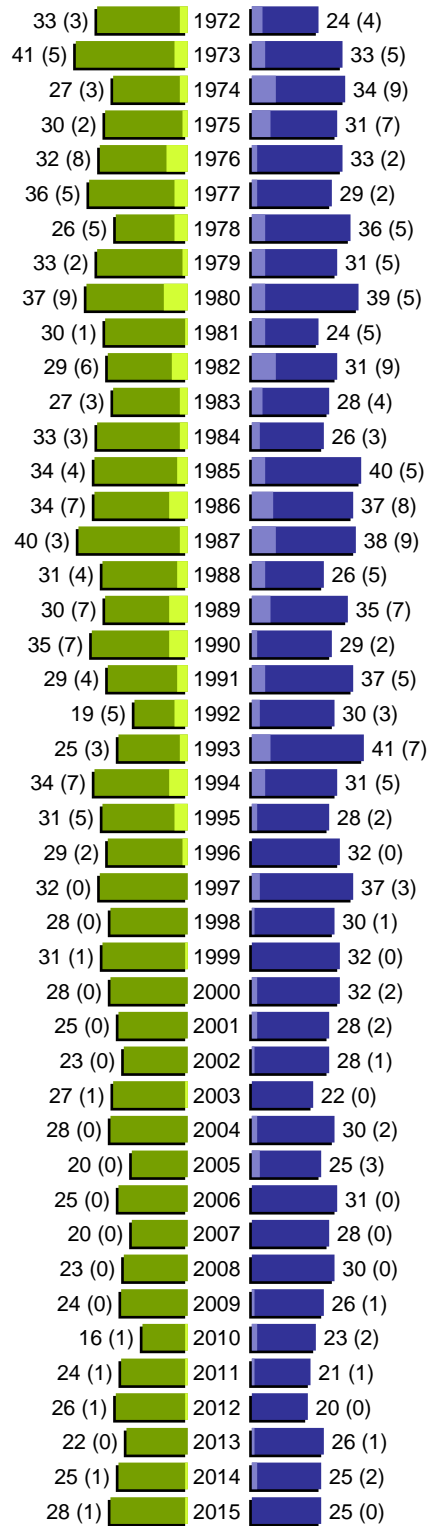

# Alterspyramide

Gemeinde Baidt

Geburtsjahrgänge 1916 bis 1971 (Stichtag: 04.01.2016)

# Alterspyramide

Gemeinde Baidt

Geburtsjahrgänge 1972 bis 2015 (Stichtag: 04.01.2016)

erstellt am: 04.01.2016

# Alterspyramide

Gemeinde Baidt

Geburtsjahrgänge 1916 bis 2015 (Stichtag: 04.01.2016)

Summe Deutsche weiblich / männlich (gesamt): 2366 / 2297 (4663)

Summe Ausländer weiblich / männlich (gesamt): 217 / 242 (459)

Einwohner gesamt weiblich / männlich (gesamt): 2583 / 2539 (5122)