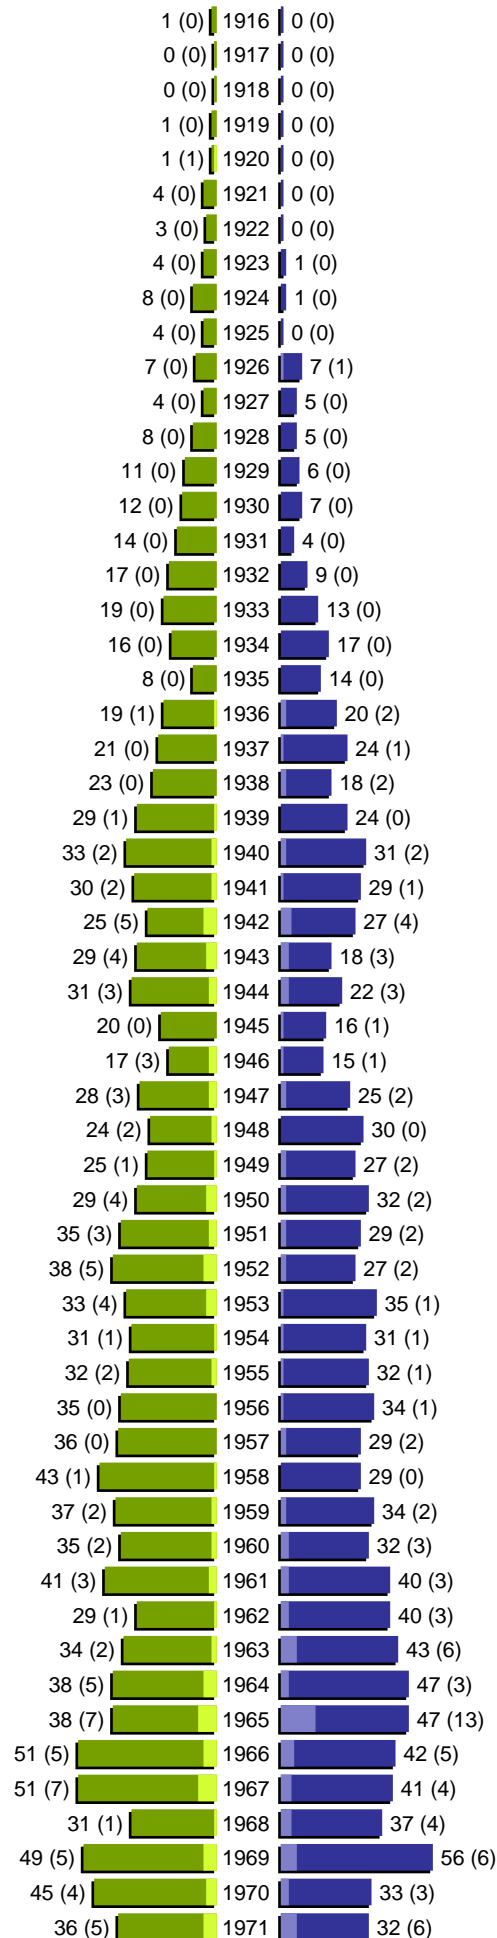

# Alterspyramide

Gemeinde Baidt

Geburtsjahrgänge 1916 bis 1971 (Stichtag: 04.01.2016)

# Alterspyramide

Gemeinde Baidt

Geburtsjahrgänge 1972 bis 2015 (Stichtag: 04.01.2016)

erstellt am: 04.01.2016

# Alterspyramide

Gemeinde Baidt

Geburtsjahrgänge 1916 bis 2015 (Stichtag: 04.01.2016)

Summe Deutsche weiblich / männlich (gesamt): 2366 / 2297 (4663)

Summe Ausländer weiblich / männlich (gesamt): 217 / 242 (459)

Einwohner gesamt weiblich / männlich (gesamt): 2583 / 2539 (5122)